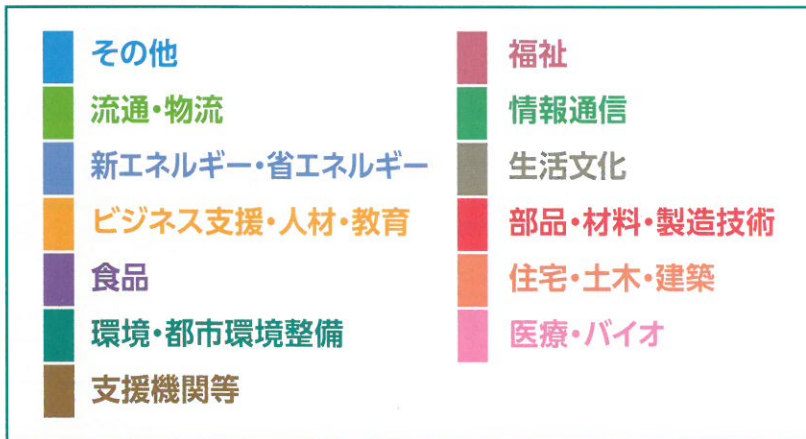

会場MAP

出展分野

MAP

場所 神戸サンボホール2階

神戸市中央区浜辺通5丁目1-32

【アクセス】

- JR、阪急、阪神線「神戸三宮駅」より南へ徒歩10分
- 神戸市営地下鉄海岸線三宮・花時計前駅より徒歩5分
- ポートライナー貿易センター駅下車すぐ

※お車でのご越しの際は近隣の有料駐車場をご利用下さい。